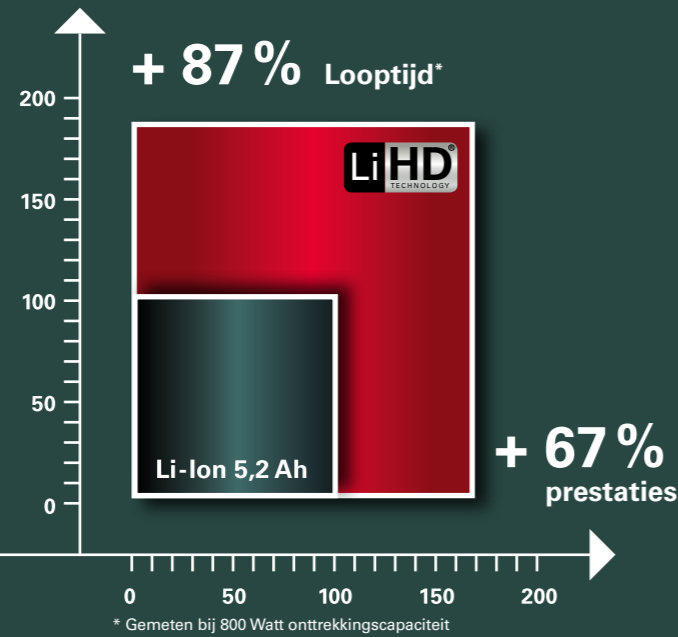

Revolutionaire LiHD hoog-rendementscellen: volledig nieuwe elektromechanische opbouw en aanzienlijk versterkte stroomgeleiders maken in combinatie met meer actief materiaal een

- duidelijke capaciteits verhoging mogelijk,
- zodat u meer bruikbare energie heeft