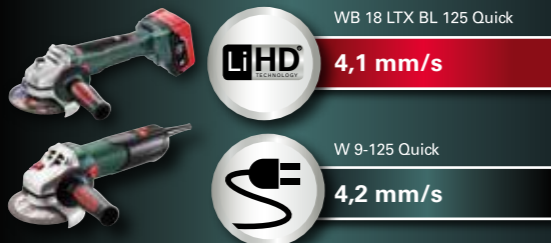

LiHD accu-packs

- LiHD 6,2 Ah
- LiHD 5,5 Ah
- LiHD 3,1 Ah

67% betere prestaties

87% langere looptijd

LiHD accu-packs: net zo krachtig als machines op netvoeding.

Metabo haakse accu-slijper met LiHD accu-packs vs. machine op netvoeding: slijpsnelheid in mm/s (plaatstaal, 4 mm)