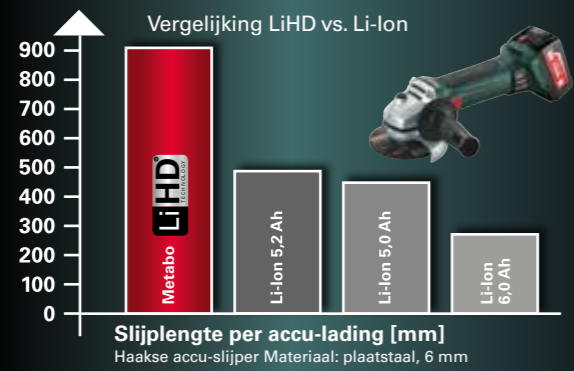

LiHD accu-packs

- LiHD 6,2 Ah
- LiHD 5,5 Ah
- LiHD 3,1 Ah

67% betere prestaties

87% langere looptijd

LiHD accu-packs: net zo krachtig als machines op netvoeding.

Metabo haakse accu-slijper met LiHD accu-packs vs. machine op netvoeding: slijpsnelheid in mm/s (plaatstaal, 4 mm)