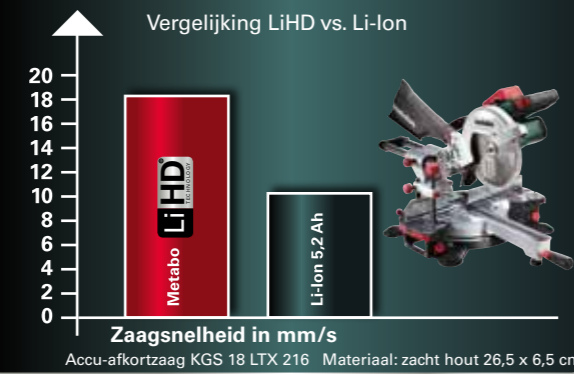

LiHD accu-packs

- LiHD 6,2 Ah
- LiHD 5,5 Ah
- LiHD 3,1 Ah

67% betere prestaties

87% langere looptijd

LiHD accu-packs: net zo krachtig als machines op netvoeding.

Metabo haakse accu-slijper met LiHD accu-packs vs. machine op netvoeding: slijpsnelheid in mm/s (plaatstaal, 4 mm)