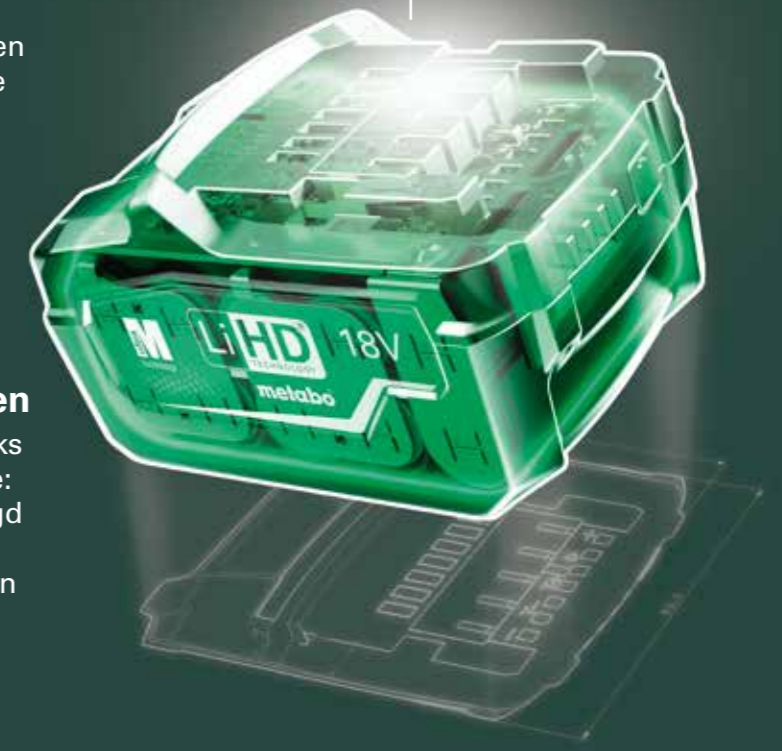

Nieuw vanaf mei 2015: LiHD – reuzen vermogenssprong voor volledig nieuwe toepassingen

Met de innovatieve Metabo LiHD accu-packs starten wij nu een technologische revolutie: niet alleen de looptijd kon tot 87% verhoogd worden. **Met max. 67% betere prestaties** zijn er nieuwe mogelijkheden, die tot heden ondenkbaar waren voor accu-packs. Zo worden nu ook toepassingen mogelijk die tot nu toe uitsluitend aan machines op netvoeding voorbehouden waren.

67%
BETERE
PRESTATIES
VOOR VOLLEDIG NIEUWE
TOEPASSINGEN