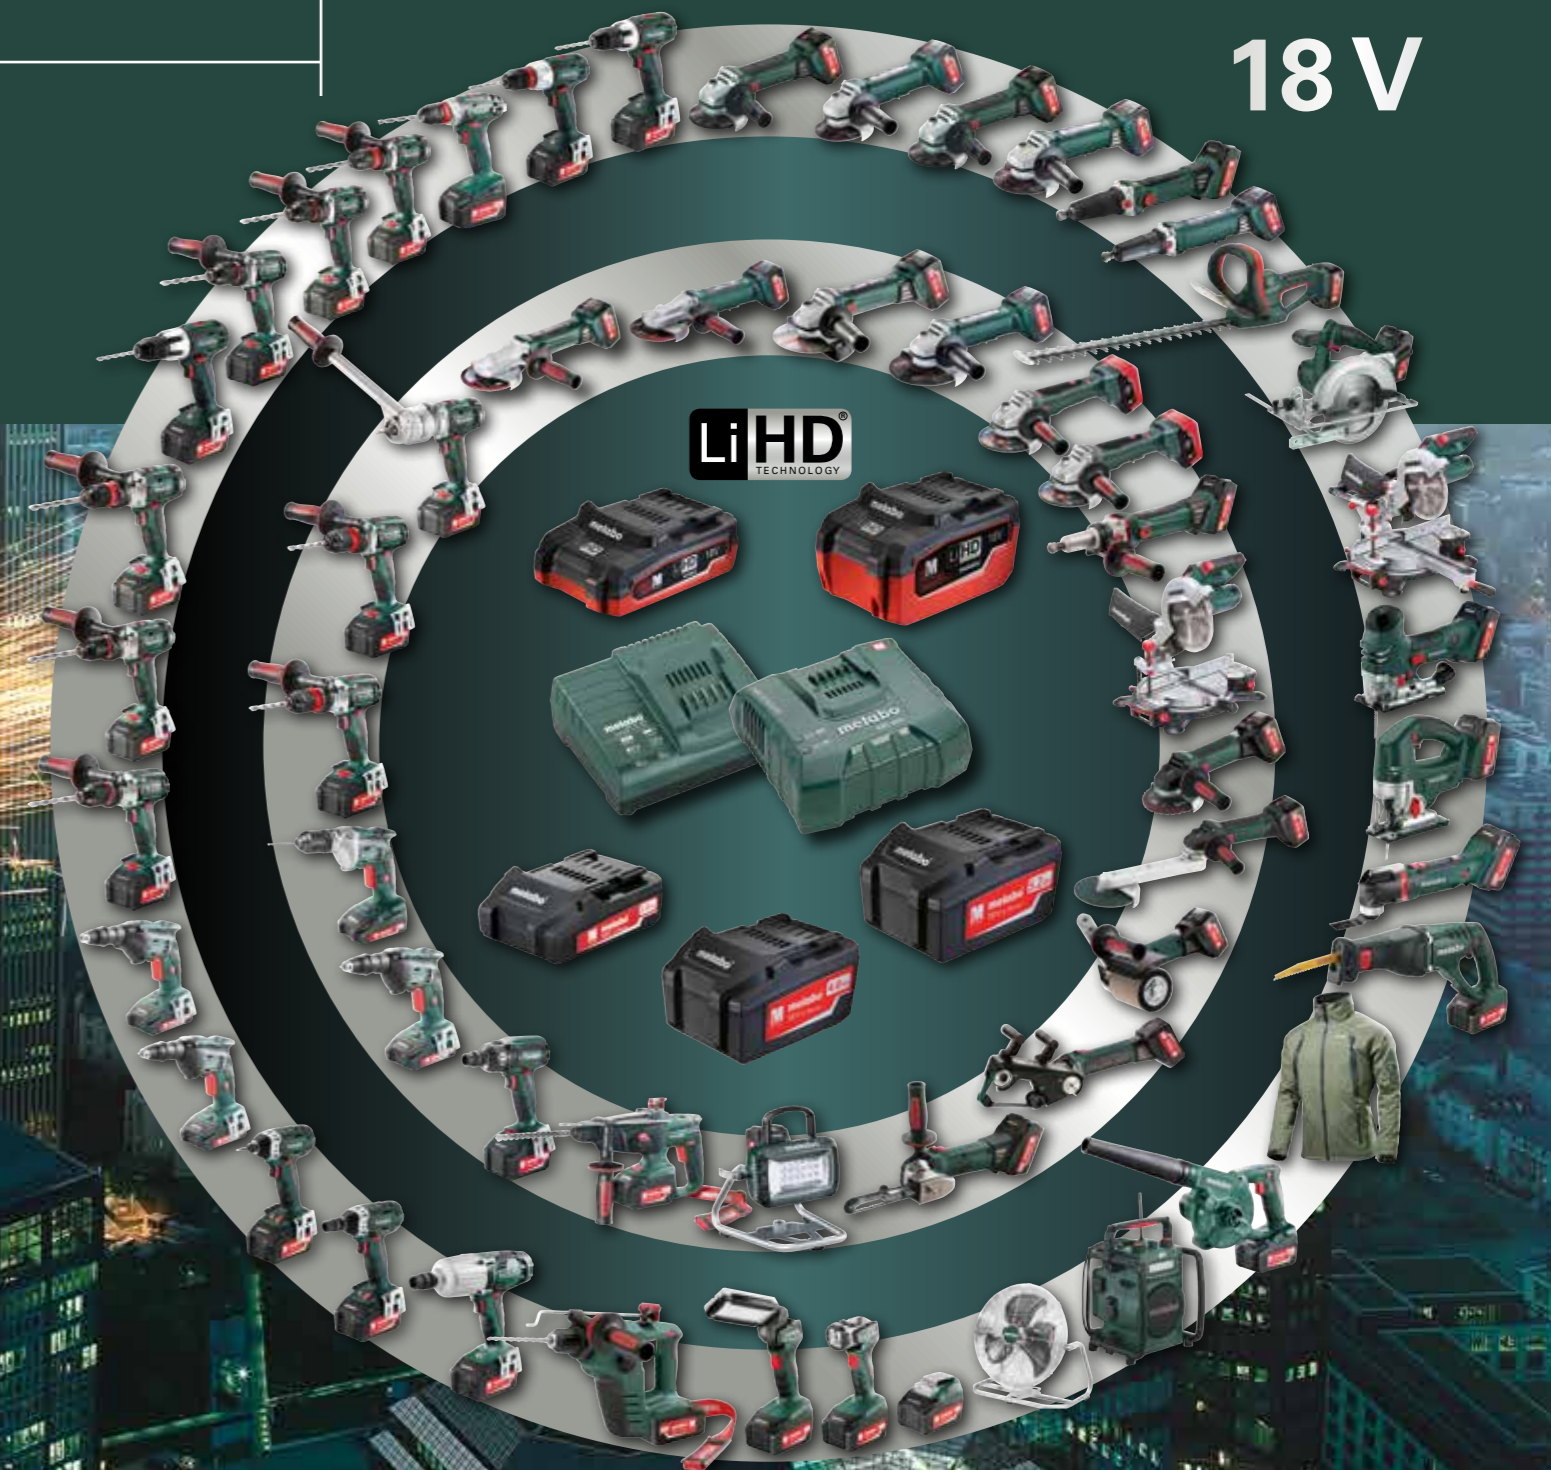

LiHD accu-packs

- LiHD 6,2 Ah
- LiHD 5,5 Ah
- LiHD 3,1 Ah

67% betere prestaties

87% langere looptijd

LiHD accu-packs: net zo krachtig als machines op netvoeding.

Metabo haakse accu-slijper met LiHD accu-packs vs. machine op netvoeding: slijpsnelheid in mm/s (plaatstaal, 4 mm)

Nieuwe toepassingen worden mogelijk:

bv. de nieuwe, grote haakse accu-slijper in 36 Volt LiHD-technologie*: net zo krachtig als een 2.400 Watt haakse slijper op netvoeding.

* Leverbaar begin 2016.

18V

Metabo – altijd bij u in de buurt.