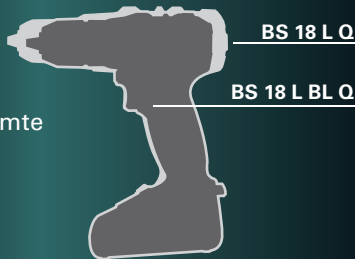

De meest compacte boor- schroefmachine in zijn klasse.

18 V

BRUSHLESS

**Krachtig en veelzijdig
in gebruik**
door de Brushless-motor

Snelle gereedschapswissel
door Metabo Quick

Kortste model
om zelfs in de kleinste ruimte
comfortabel te werken