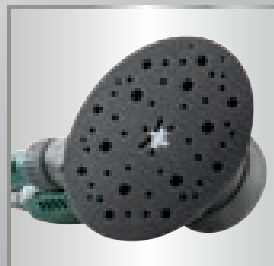

Licht, compact en met hoog koppel.

SXE 150-2.5 BL
SXE 150-5.0 BL

TNO Innovation for life

Brushless Technology

Unieke brushless-motor met vooraf instelbaar toerental

Motor- en schijfrem

maakt snel neerleggen van machine mogelijk