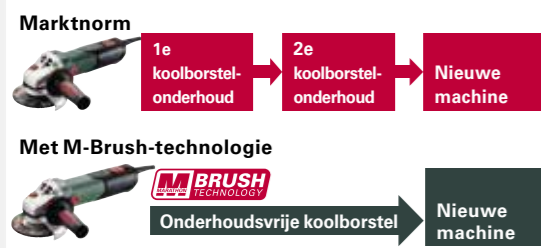

Groot vermogen. Onderhoudsvrij.

De perfecte haakse slijper voor de zwaarste werkzaamheden voor industrieel gebruik

3X CARBON BRUSH
LIFETIME
SERVICE-FREE

WEV 19-125 Q M-Brush

Onderhoudsvrije koolborstels

Unieke levensduur door de voor patent aangemelde M-Brush-technologie:

- 3x langere levensduur van de koolborstels
- Voldoende voor de gehele gebruiksduur van de machine
- Werken zonder onderbrekingen voor onderhoud

Met 1.900 Watt zeer krachtig en geschikt voor industrieel gebruik