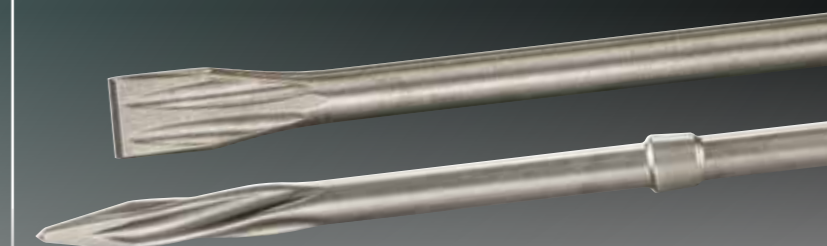

Professional premium

- Zelfslijpende snijkanten voor maximale sloopprestatie
- Maximale afname door efficiëntere slagoverdracht en extra snijkanten
- Uitstekende standtijden en productief werken