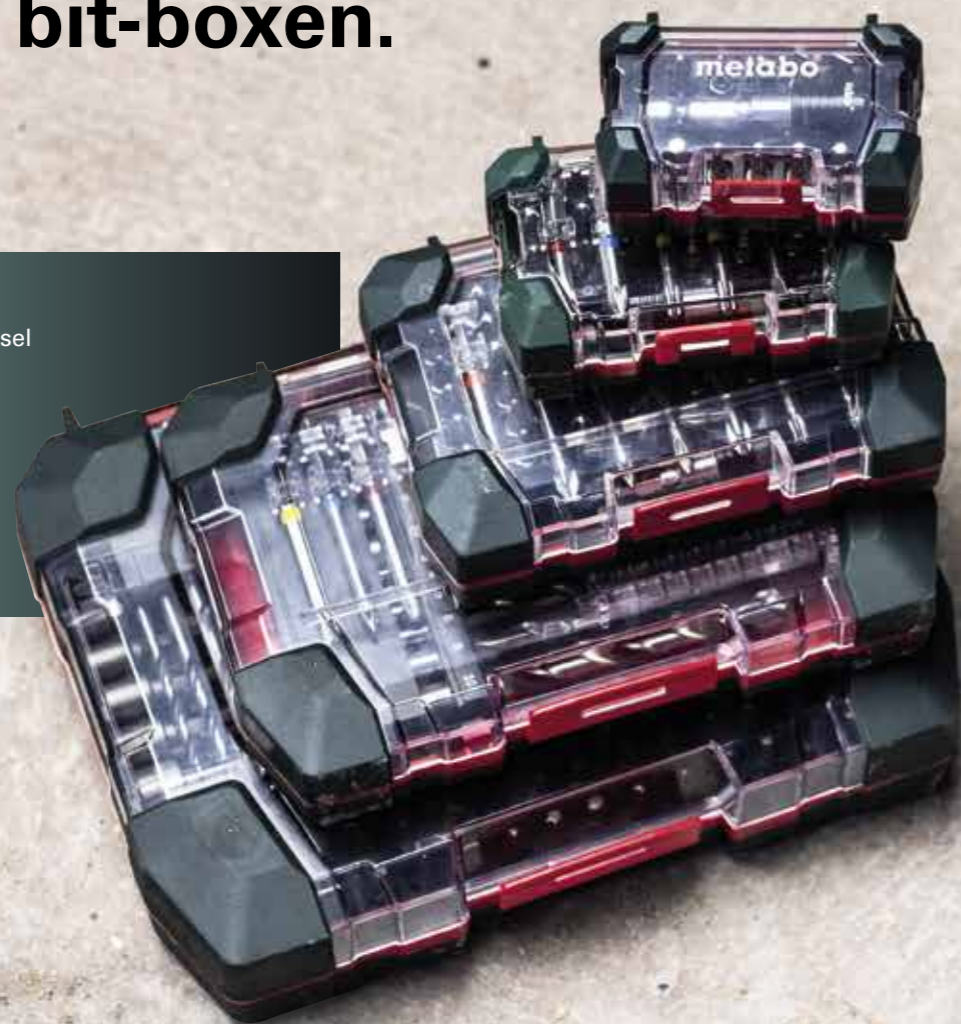

Bit-box, 15-delig

S2-bits, L = 25 mm (14 stuks):

- ⊕ PH1, PH2
- ⊗ PZ1, PZ2
- ⊖ SL4, SL6
- H3, H4, H5
- ⊙ T10, T15, T20, T25, T30

magnetische
snelwisselbithouder

Art.nr. 626703000

8,⁵⁰

incl. BTW: 10,30

Bit-box, 32-delig