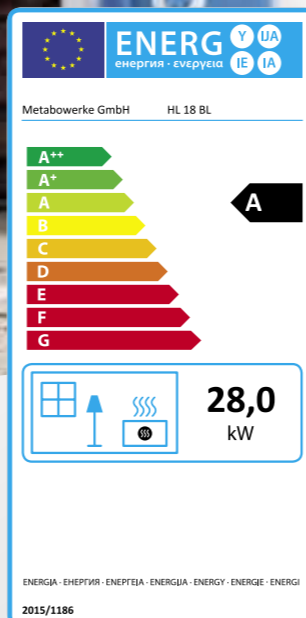

Mobiele warmte op de bouwplaats

18 V

Ideaal voor het verwarmen zonder stroombron

van bijvoorbeeld ruwbouw en andere goed geventileerde binnenruimten, evenals beschermde plaatsen in de open lucht zoals bouwplaats, magazijn, werkplaats, tent

Verwarmingscapaciteit tot max. 28 kW

Traploze instelling van de gastoevoer

Mobiel gebruik

dankzij de comfortabele draaggreep

Looptijd per accu-pack 4.0 Ah

ca. **4,5** uur

18 Volt accu-gasheater HL 18 BL body met gasaansluiting

BRUSHLESS

Max. nominale verwarmingscapaciteit **28 kw**
Luchtvolumestroom **550 m³/h**
Afmetingen **469 x 214 x 396 mm**
Gewicht (zonder accu-pack) **5 kg**

Full Service-prijsgroep

FS1 (39,-)

zonder accu-pack, zonder lader
Art.nr. 600792850

169,00

incl. BTW: 204,50