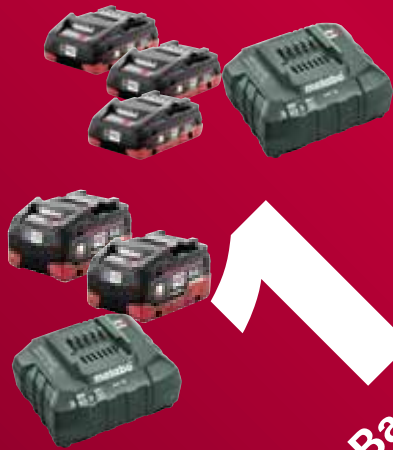

PICK+MIX

Uw starter-pakket.

Basis-set 3x LiHD 4.0 Ah

Met:
3x LiHD accu-pack 18 V/4,0 Ah
Lader ASC 55
in doos
Art. nr. 685132000

235,00
incl. BTW: 284,35

Basis-set 2x LiHD 5.5 Ah

Met:
2x LiHD accu-pack 18 V/5,5 Ah
Supersnellader ASC 145
in doos
Art. nr. 685122000

235,00
incl. BTW: 284,35

Basis-set

135,00
incl. BTW: 163,35

Accu-boorschroefmachine
BS 18 L BL
25 - 60 Nm / 1.850 t/min
Art.nr. 602326840

206,00
incl. BTW: 459,25

Accu-boorschroefmachine
BS 18 LT BL Q
60 Nm / 0 - 600 / 2.100 /min
Art. nr. 602334840

155,00
incl. BTW: 187,55

Accu-boorschroefmachine
BS 18 LT
34 - 60 Nm / 1.600 t/min
Art.nr. 602102840

206,00
incl. BTW: 459,25

Accu-boorschroefmachine
BS 18 LTX BL I
130 Nm / 0 - 550 / 2.000 /min
Art. nr. 602358840

206,00
incl. BTW: 459,25

Accu-slagschroevendraaier
SSD 18 LTX 200 BL
200 Nm / 0 - 2.900/min
Art.nr. 602396840

135,00
incl. BTW: 163,35

Accu-slagschroevendraaier
SSD 18 LT 200 BL
Art. nr. 602397840

206,00
incl. BTW: 459,25

Accu-slagmoersleutel
SSW 18 LTX 300 BL
300 Nm / 0 - 2.650 /min
Art. nr. 602395840

206,00
incl. BTW: 459,25

Accu-rciprozaag
ASE 18 LTX
0 - 2.700 /min / 30 mm
Art. nr. 602269850