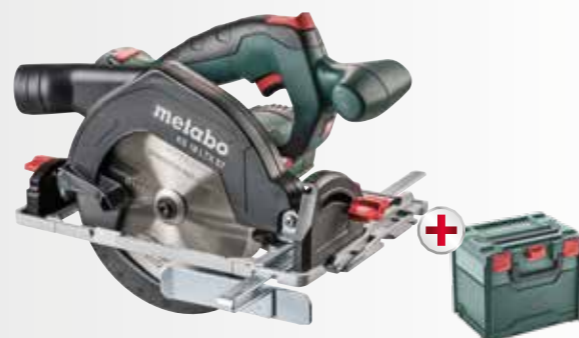

190,00

incl. BTW: 229,90

**Accu-schaaf
HO 18 LTX 20-82**
82 mm / 0-2 mm
Art. nr. 602082840

190,00

incl. BTW: 229,90

**Accu-cirkelzaag
KS 18 LTX 57**
0 - 57 mm / 4.600 /min
Art. nr. 601857840

190,00

incl. BTW: 229,90