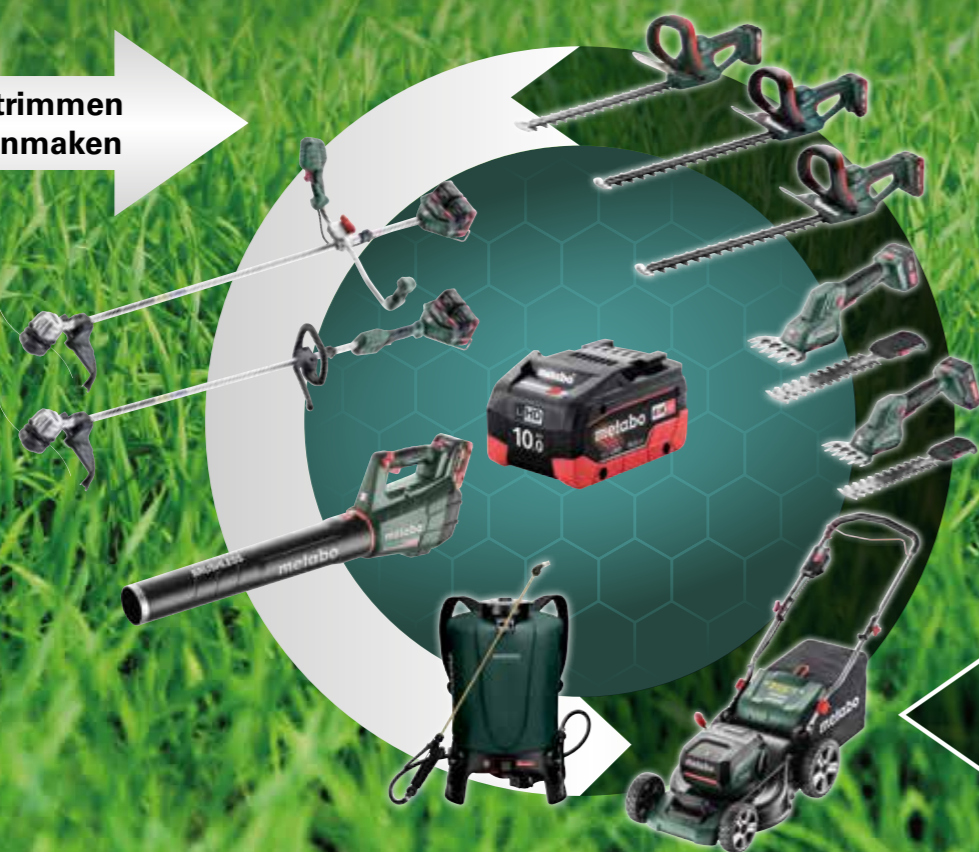

De accu voor de tuin.

Maak ook je tuin kabelvrij. Het nieuwe assortiment krachtige accu-tuinmachines voorziet in al je behoeften met betrekking tot de tuin en stelt je in staat om optimale resultaten te behalen.

Het totale tuin assortiment vind je op metabo.com

Maaien, trimmen en schoonmaken

Snoeien en maaien