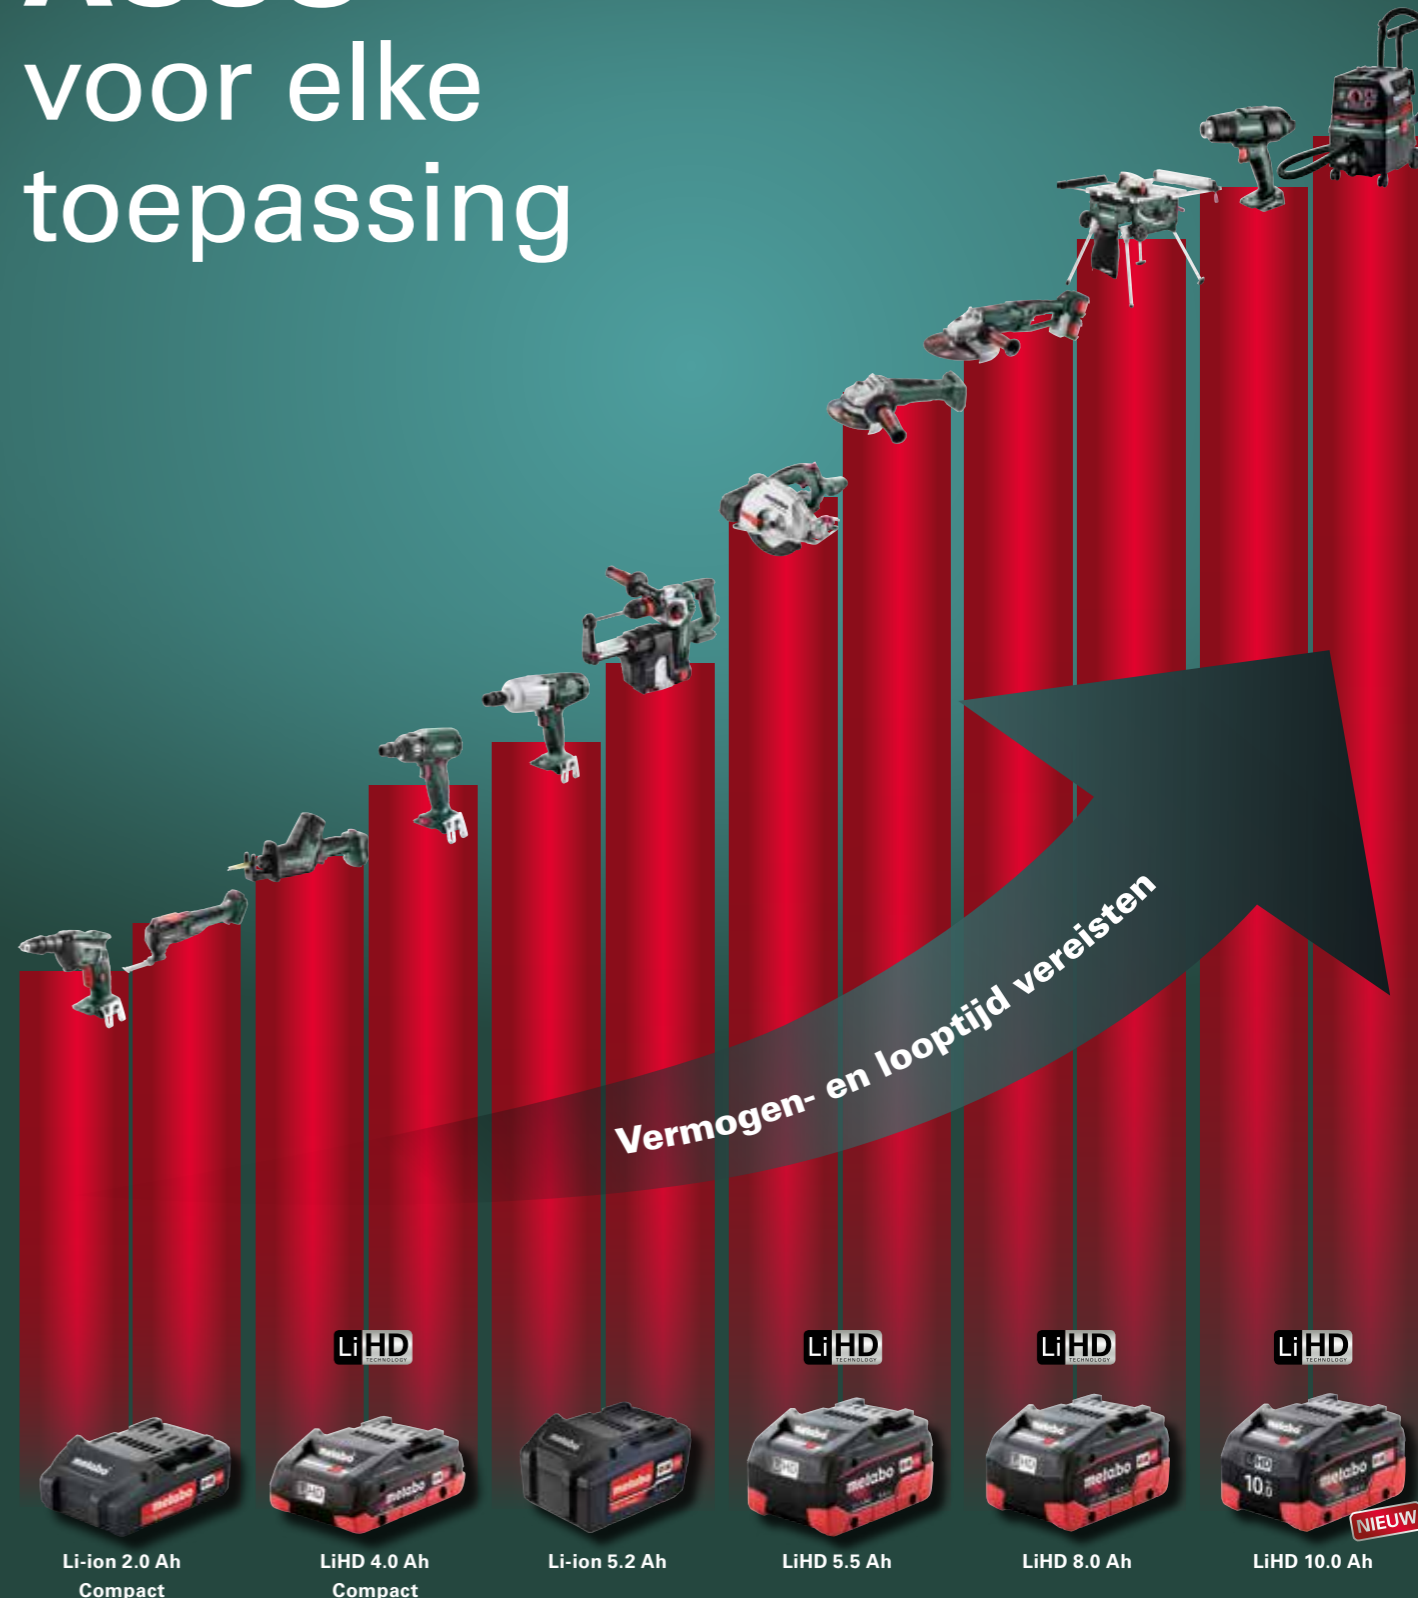

De beste ACCU voor elke toepassing

metabo
PROFESSIONAL POWER TOOL SOLUTIONS

CAS

100% UITWISSELBAAR

Alle accu-packs zijn uitwisselbaar met alle bestaande Metabo 18 Volt accu-machines en alle 18 Volt accu-machines van onze CAS partners